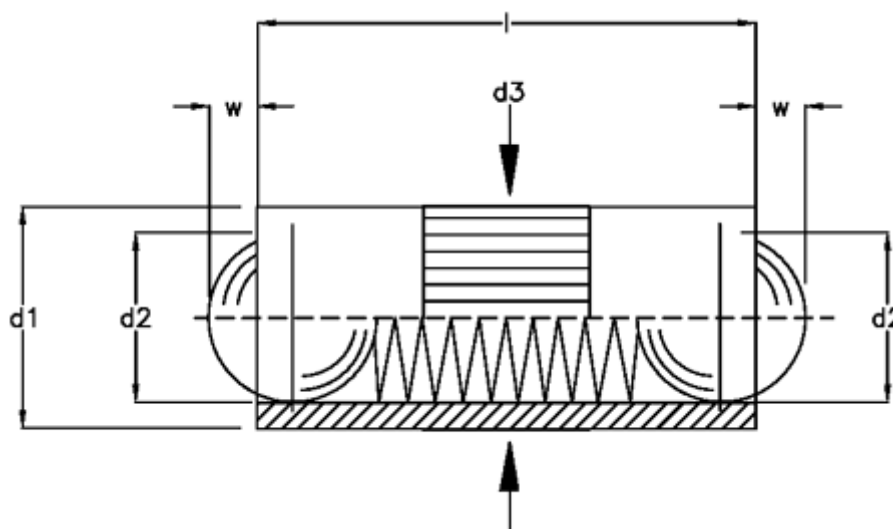

Varenummer: 2099000000  
Beskrivelse: E+G  
Fjedrende trykstykke GN 614.2-2,5

## Mål

d1	= 2.5
d2	= 2.0
d3	= 2.52
Fjedertryk N bund	= 2.5
Fjedertryk N top	= 1.3
l	= 5.3
W	= 0.65